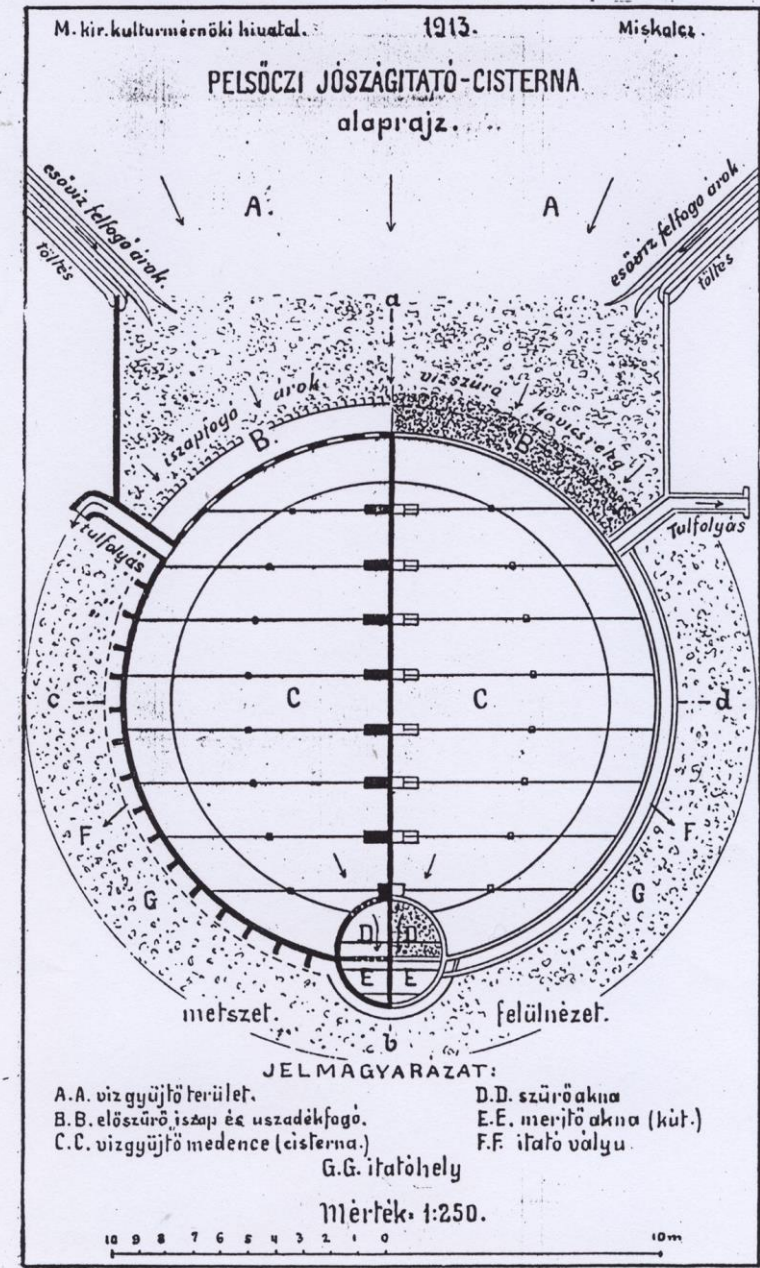

Stav košiara tesne pred jeho
premiestnením

Nové miesto na košiar

Pozitívny vplyv pasenia na stav nelesných biotopov

Potláčanie expanzívnych druhov tráv - napr. rod smlz (*Calamagrostis* sp.)

Autentický sezónny “salašnícky“ spôsob pasenia