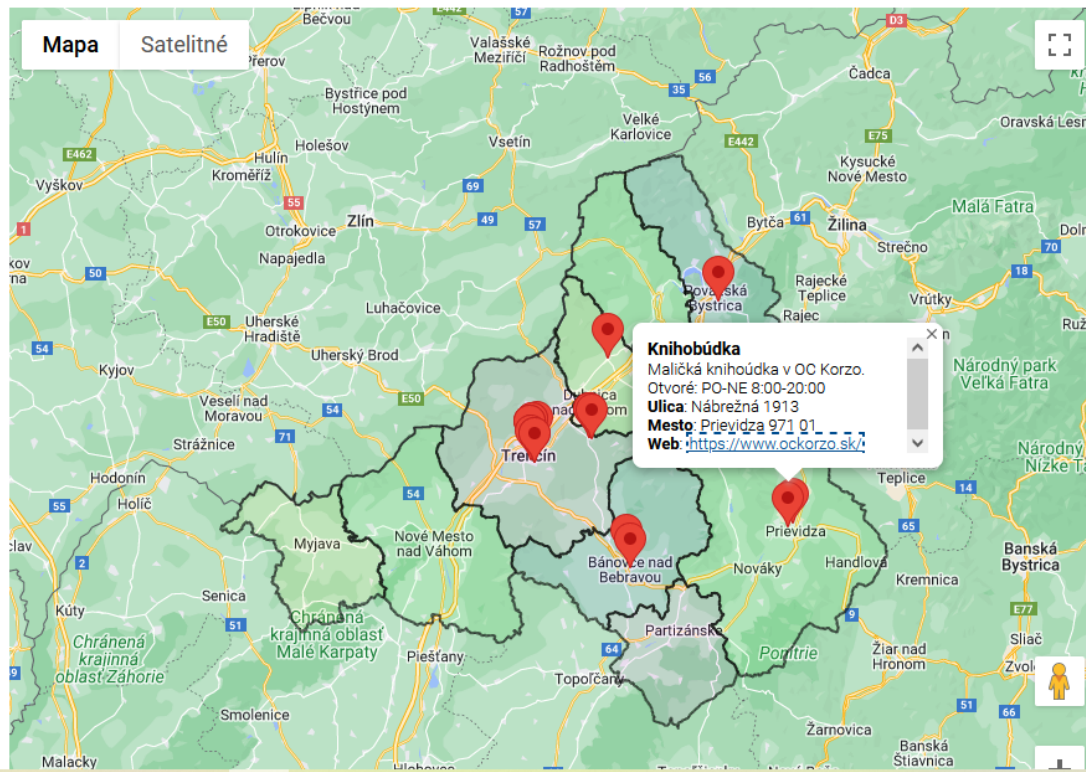

Knihobúdky

Mapa

Zoznam bodov

Ukážka z ekomapy

- Ekomapa
- Eko produkty - nákup (157)
- Príroda (241)
- Chránené územia (2)
- Náučné chodníky a poznávacie cesty
- Rozhľadne (14)
- Prírodné a iné zaujímavosti (53)
- Parky (23)
- Prírodné/komunitné záhrady (13)
- Chránené a pamätné stromy (45)
- Studničky/pramene/kyselky (92)
- Organizácie (86)
- Eko služby (239)
- Odpady (397)
- Voda a ovzdušie (4)
- Voľnočasové aktivity v prírode (7)
- Iné (2)
- Pridajte nový bod do ekomapy